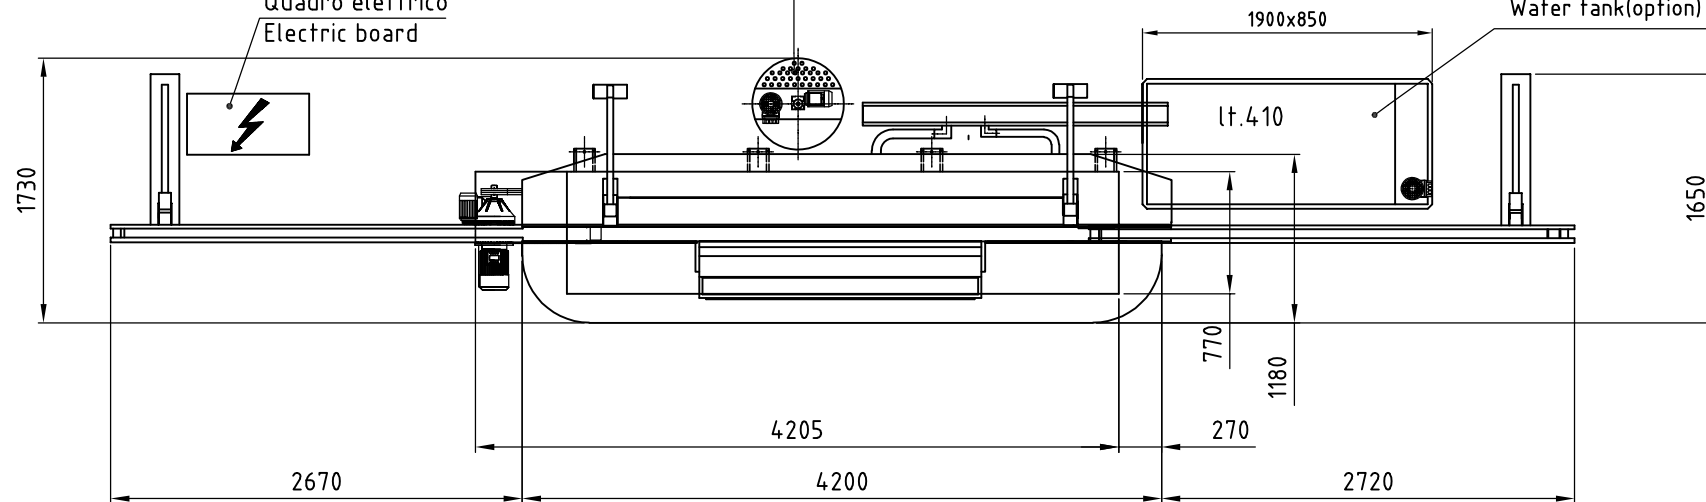

Agitatore cerio
Cerium mixer

Quadro elettrico
Electric board

Vasca acqua(optional)
Water tank(optional)

TLR 11 AVC-DD